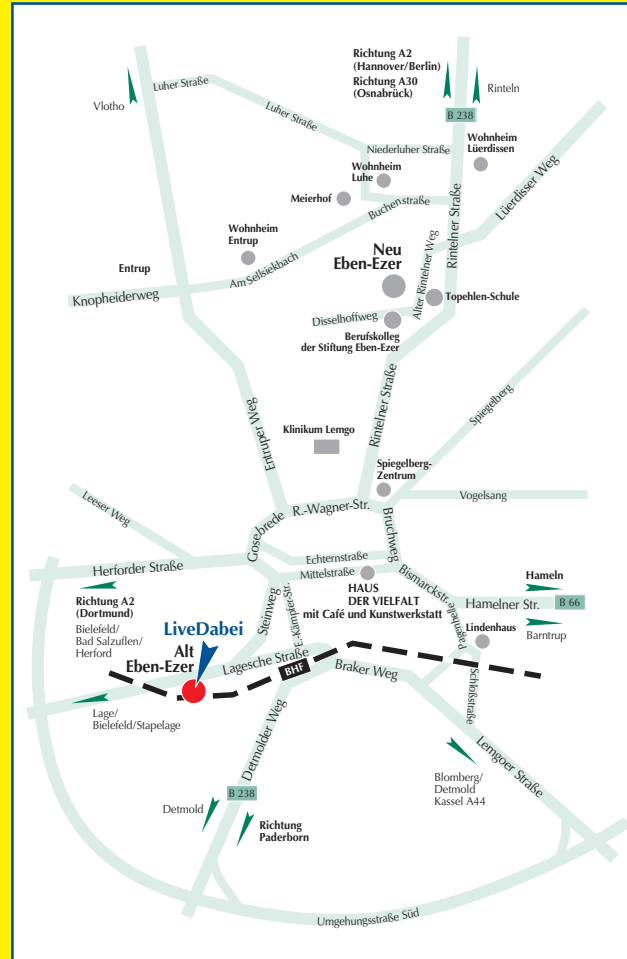

Diese Veranstaltung wird ermöglicht mit freundlicher Unterstützung von:

Welsche

FLEISCHEREI - PARTYSERVICE - CATERING

Ihr Partner für Sauberkeit

www.scheitzke.com

güttge

Bäckerei Konditorei
...lecker Bäcker!

Freunde
der Stiftung Eben-Ezer
e.V.

STIFTUNG
EBEN-EZER
Diakonie für ein
Leben in Vielfalt

Alt Eben-Ezer
Lagesche Straße 69
32657 Lemgo
Telefon: 05261 215-622
info@eben-ezer.de

www.eben-ezer.de

LiveDabei

Open-Air-Festival

Alt Eben-Ezer
Lagesche Straße 69 in Lemgo

10. und 11. Juni 2016

Blackout Musikservice

u.a.
mit:

Eintritt frei!!!

STIFTUNG
EBEN-EZER
Diakonie für ein
Leben in Vielfalt